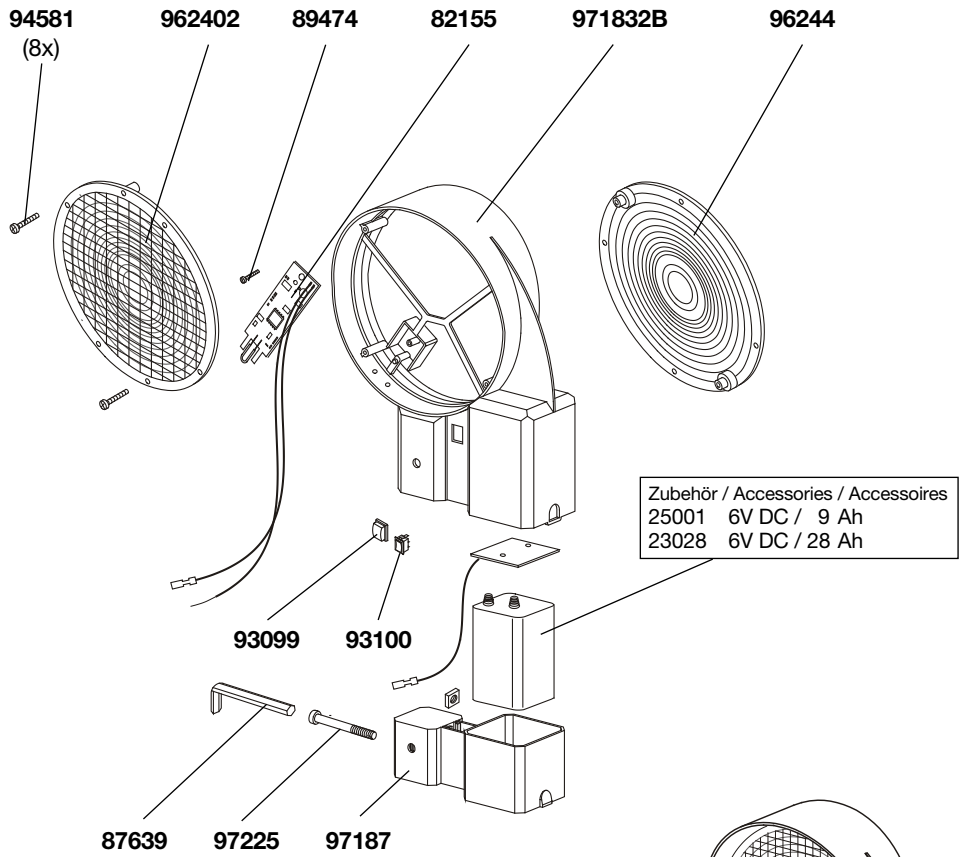

ON / OFF

Batteriewechsel
change of the battery
changement de pile