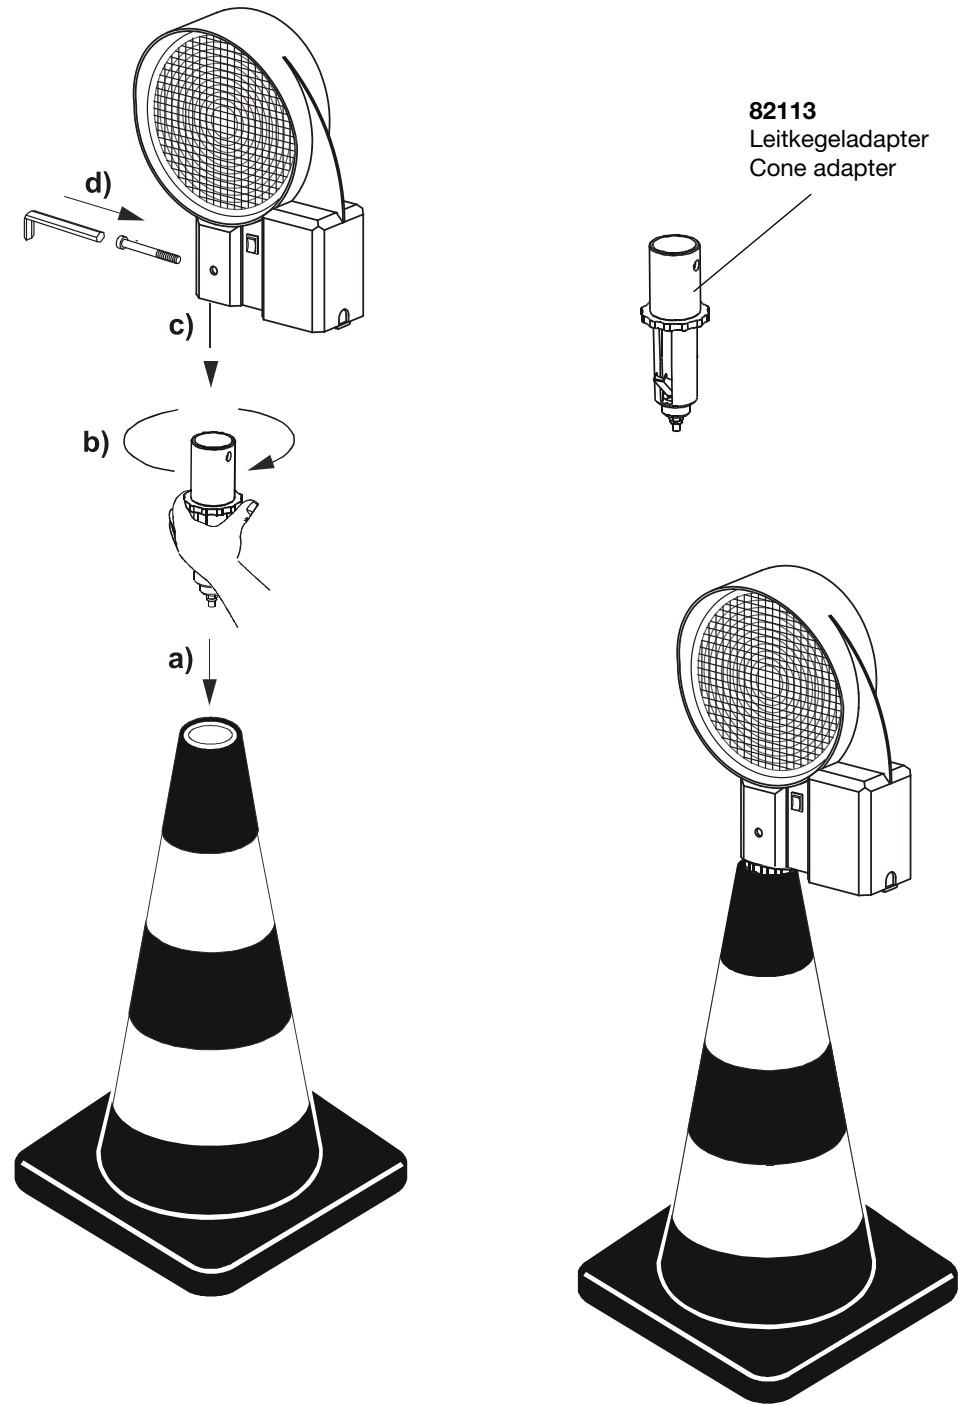

ON / OFF

Batteriewechsel
change of the battery
changement de pile