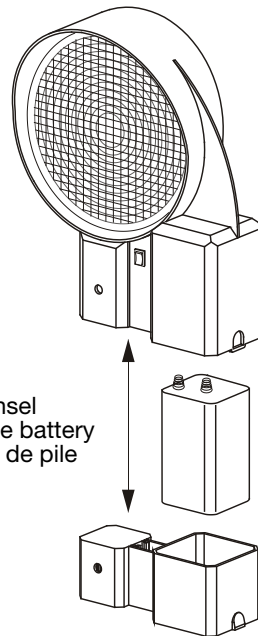

ON / OFF

Batteriewechsel
change of the battery
changement de pile