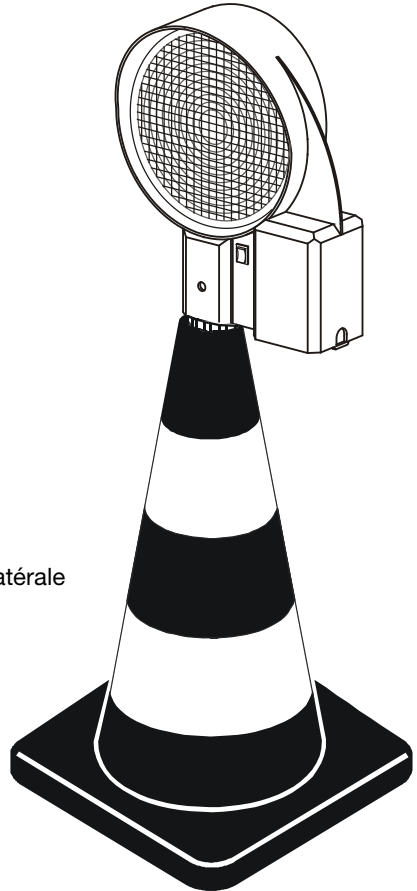

de ORIGINALBETRIEBSANLEITUNG

86205F - 07/14

en OPERATING INSTRUCTION

fr MODE D'EMPLOI

TopFlash

**Blitzleuchte
Flashlamp**

Blitz / Flash

21306

gelb, einseitig / zweiseitig

yellow, uni-directional / bi-directional

jaune, diffusion unilatérale / diffusion bilatérale

horizont group gmbh
Division klemmfix

Postfach 1340
34483 Korbach

Homberger Weg 4-6
34497 Korbach
GERMANY

Telefon: +49 (0) 5631 565-200
Telefax: +49 (0) 5631 565-248

klemmfix@horizont.com
www.horizont.com

horizont

klemmfix